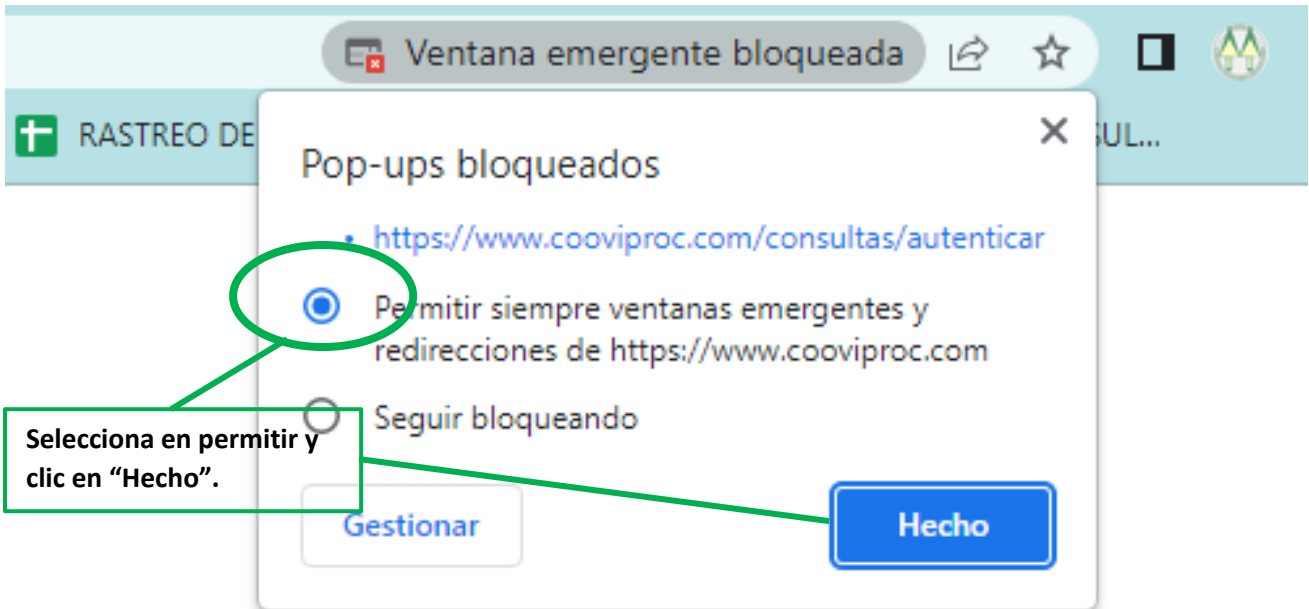

## INSTRUCTIVO PARA INGRESAR A LA NUEVA PÁGINA WEB DE COOVIPROC.

Ingresa a [www.cooviproc.com](http://www.cooviproc.com) y sigue los siguientes pasos:

¿Olvido su contraseña?

Clic en "Enviar"

Ingrese su cédula.

Al ingresar al sitio web aceptas los términos y condiciones de uso.

opa

Diseño y desarrollo OPA S.A.S

Al enviar, le llegará a su correo electrónico registrado en Cooviproc una clave temporal con la que ingresará una vez y el sistema lo dirigirá a cambiar la contraseña por una que tenga una mayúscula, minúsculas, números y un carácter especial. Esa será su nueva contraseña de ingreso.